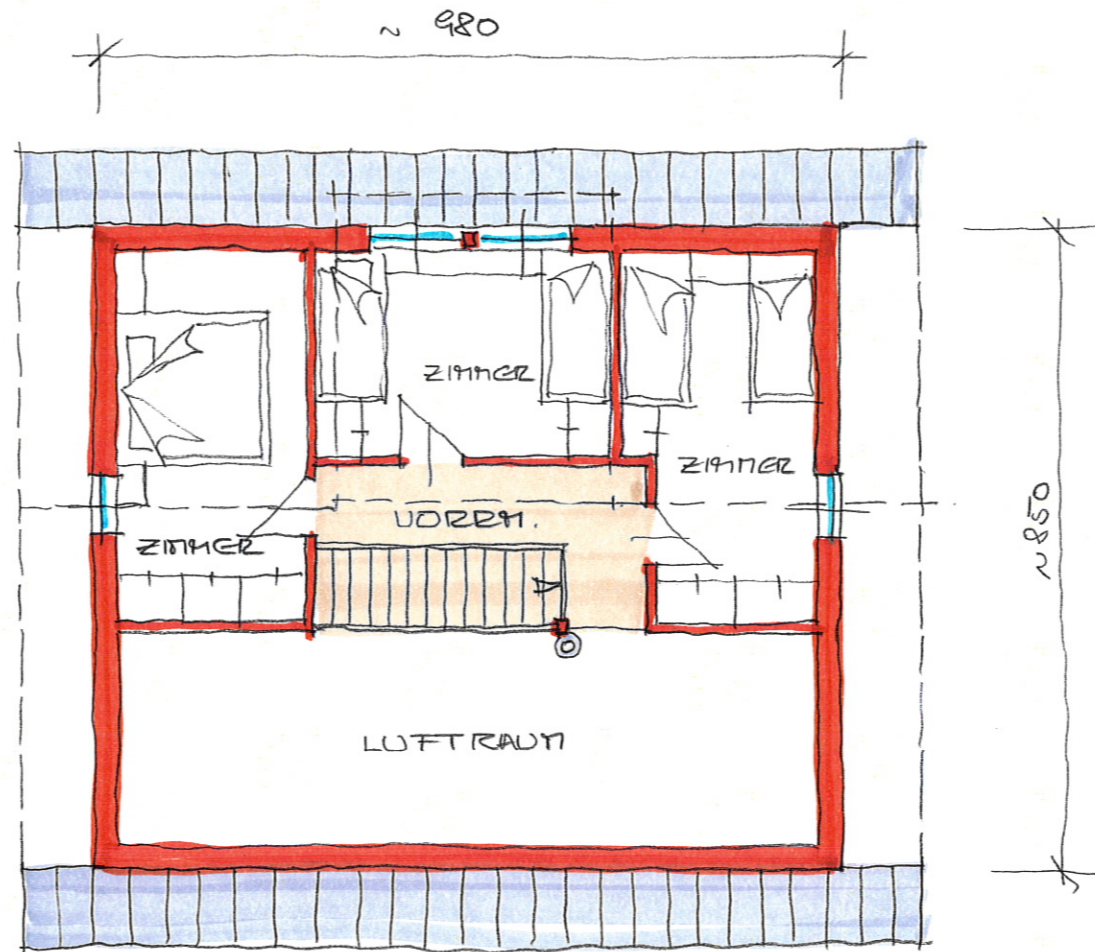

OBERGESCHOSS ~ 1100

JUNI 09/20

E N T W U R F