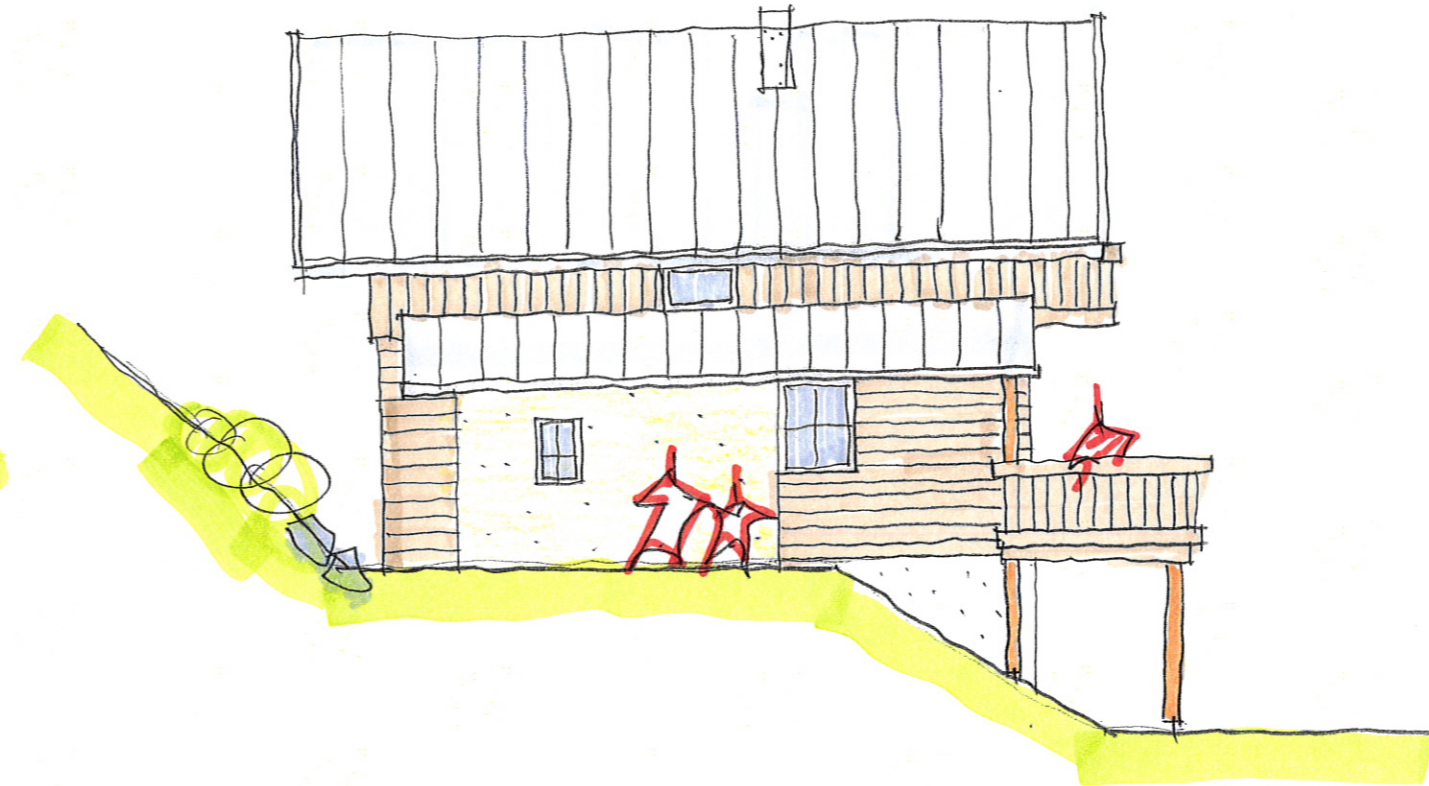

**HOLZBAU
WIESFLECKER**

E
N
T
W
U
R
F

ERDGESCHOSS ~ 11100
JUNI 09/ED

WFL: ~ 121 m²

OBERGESCHOSS ~ 11100
JUNI 09/ED

HOLZBAU
WIESFLECKER

FRONTANSICHT ~ 11100

SEITENANSICHT ~ 11100