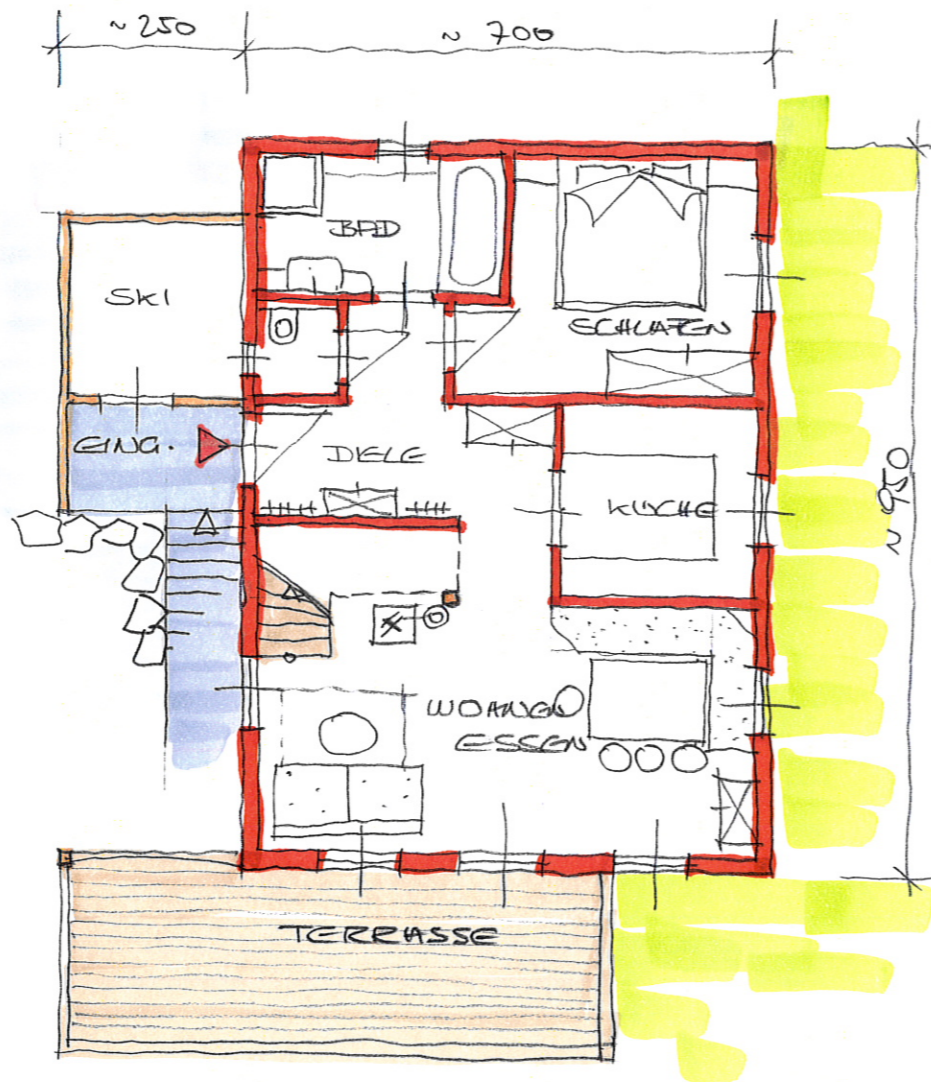

E N T W U R F

HOLZBAU
WIESFLECKER

E N T W U R F

OBERGESCHOSS ~ 1100

JUNI 09/20

E N T W U R F

**HOLZBAU
WIESFLECKER**

E N T W U R F

**HOLZBAU
WIESFLECKER**

E
N
T
W
U
R
F

ERDGESCHOSS ~ 11100
JUNI 09/ED

WFL: ~ 121 m²

OBERGESCHOSS ~ 11100
JUNI 09/ED

HOLZBAU
WIESFLECKER

FRONTANSICHT ~ 11100

SEITENANSICHT ~ 11100